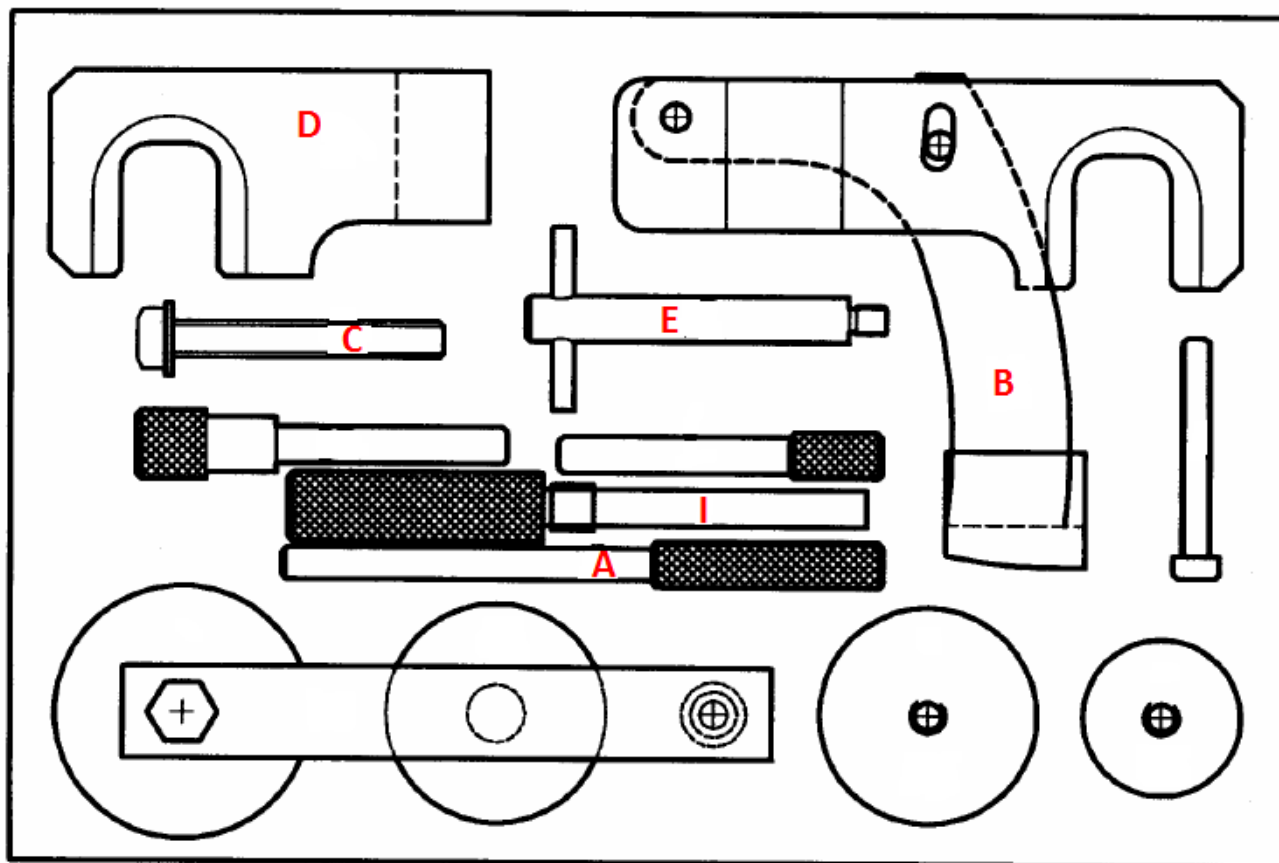

## USAG 1308 N

Assortimento messa in fase RENAULT/OPEL

Timing tool set for RENAULT/OPEL

COMPONENTI KIT KIT COMPONETS	CODICE DA ORDINARE CODE TO ORDER
A	Q13080001
B	Q13080002
C	Q13080003
D	Q13080004
E	Q13080005
I	Q13080020