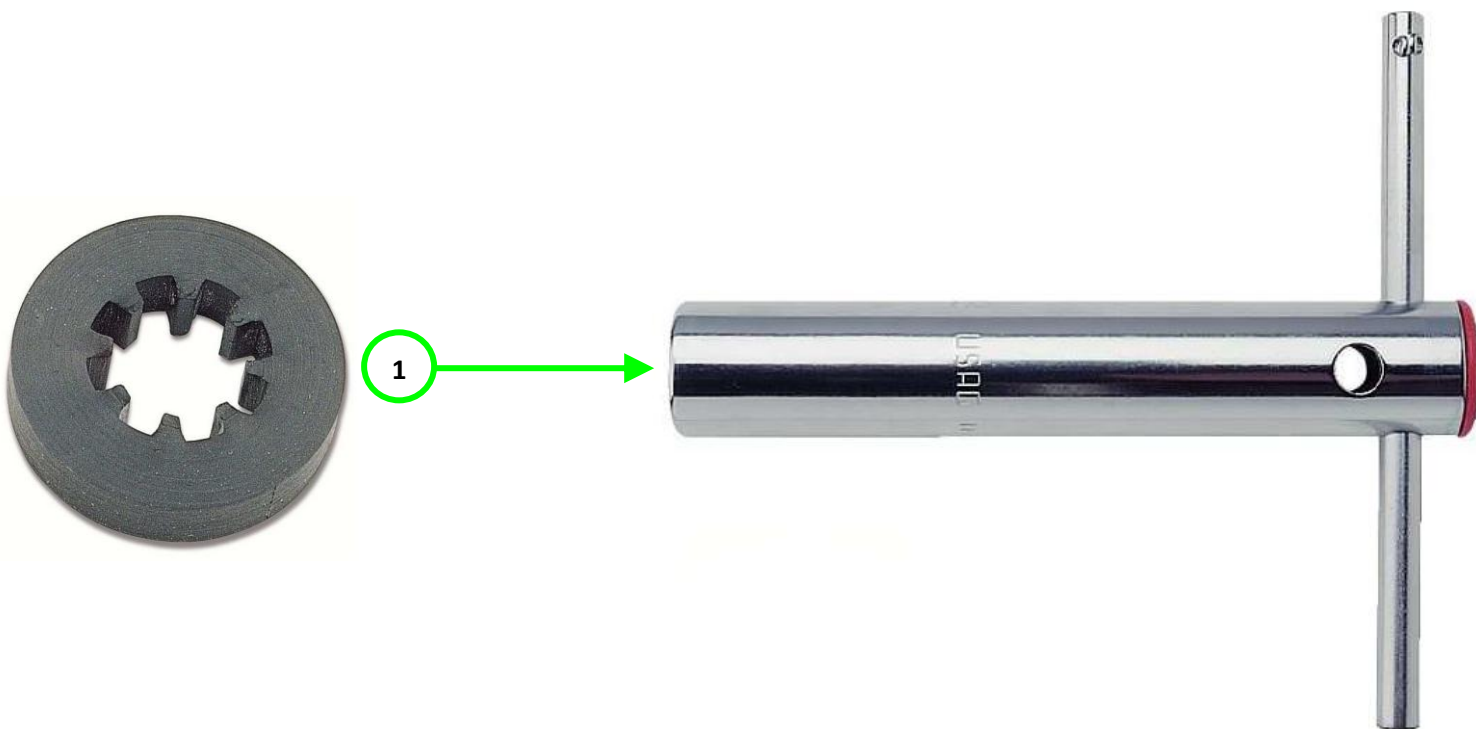

## USAG 277 N

Chiave a T per candele

*T-handle spark plug wrench*

○	CODICE / CODE	DESCRIZIONE	DESCRIPTION
1	Q278001	ANELLO GOMMA (mis.16 L-16 SL)	RUBBER RETAINER (mis.16 L-16 SL)
2	Q278002	ANELLO GOMMA (mis.18 L)	RUBBER RETAINER (mis.18 L)
3	Q278003	ANELLO GOMMA (mis.19 L)	RUBBER RETAINER (mis.19 L)
4	Q278004	ANELLO GOMMA (mis.20.8 L-20.8 SL)	RUBBER RETAINER (mis.20.8 L-20.8 SL)