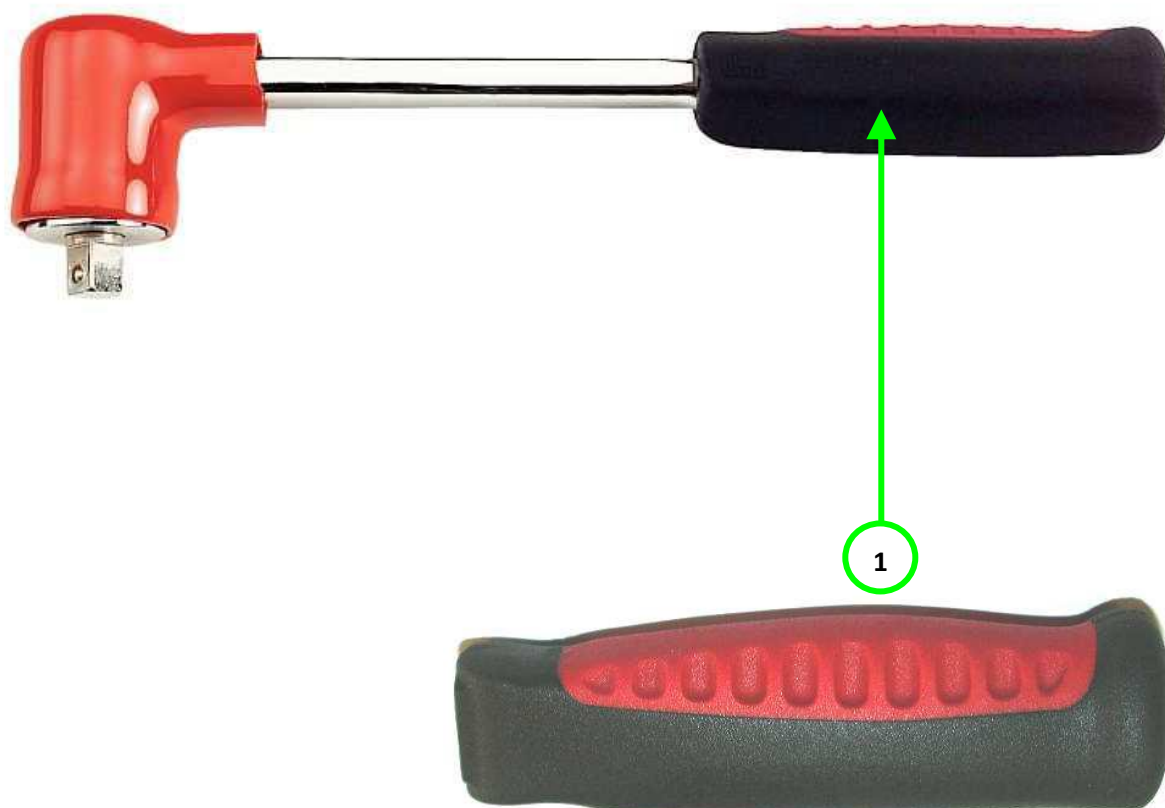

USAG 279 TN

Avvolgicavo con portalampada

Cable reel with inspection lamp

○	CODICE / CODE	DESCRIZIONE	DESCRIPTION
1	Q237172	MANOPOLA	HANDLE