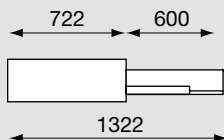

Cassetti con guida telescopica

Cassetto con guida telescopica ad estrazione totale portata kg 62