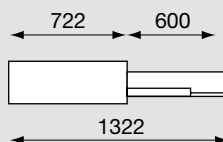

4U

RMD CA H303

Cassetti

- Guide telescopiche
- Colore grigio scuro simile al RAL 7022

versione	LxPxH mm	kg	Cod.	€
AT	555x555x320	14	U10204354	151,00

RMD 280 RPA

Ripiano

- Colore grigio scuro simile al RAL 7022

LxPxH mm	kg	Cod.	€
598x580x30	4	U10204388	52,50

Cassetti con guida telescopica

Cassetto con guida telescopica ad estrazione totale portata kg 62

RMD 280 FA

Armadio ad ante

- Dimensioni cassetto superiore L555xP550xH60 mm
- Struttura grigio chiaro simile al RAL 7042
- Cassetti grigio scuro simili al RAL 7022