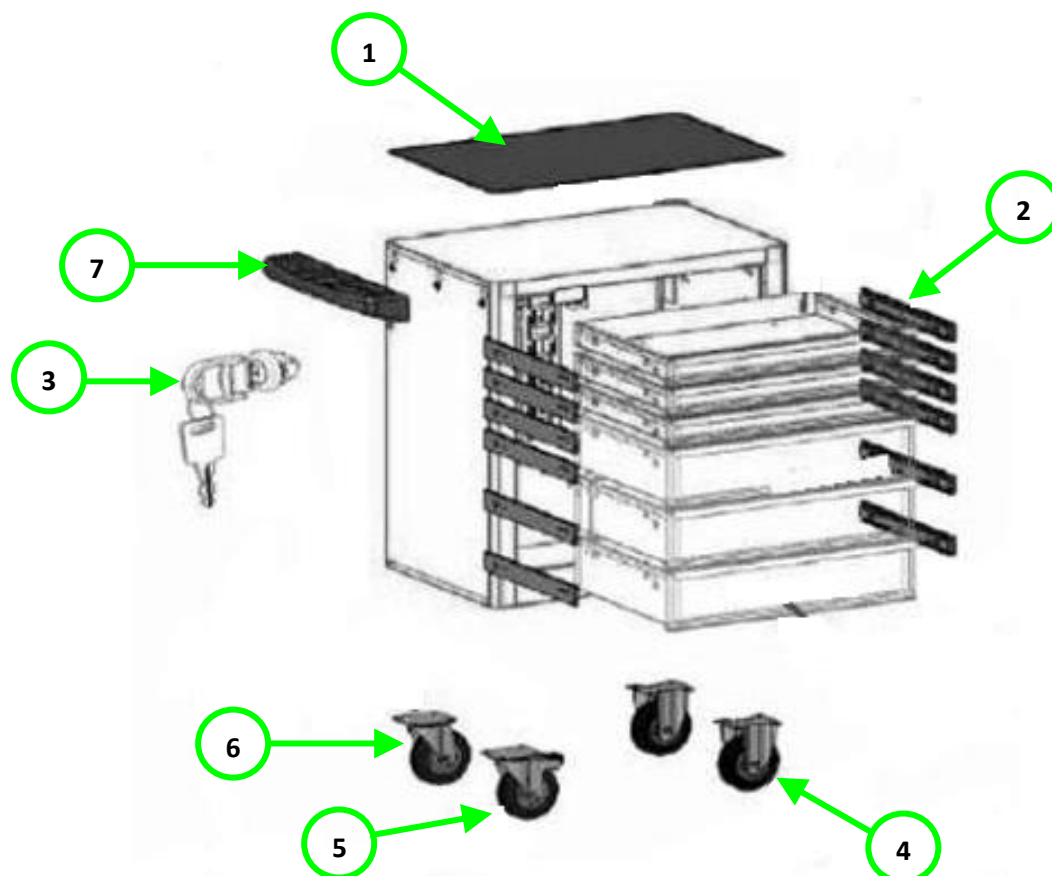

USAG 520 S

Carrello SPEEDY (vuoto)

SPEEDY roller cabinet (empty)

○	CODICE / CODE	DESCRIZIONE	DESCRIPTION
1	Q05200001	TAPPETO IN GOMMA	RUBBER MAT
2	Q05200002	COPPIA GUIDE	PAIR OF SLIDES
3	Q05200003	SERRATURA + COPPIA CHIAVI	LOCK + KEY PAIR
4	Q519091	RUOTA FISSA	FIXED WHEEL
5	Q519093	RUOTA PIVOTTANTE + FRENO	SWIVEL WHEEL + BRAKE
6	Q519092	RUOTA PIVOTTANTE	SWIVEL WHEEL
7	Q05200004	MANIGLIA	HANDLE