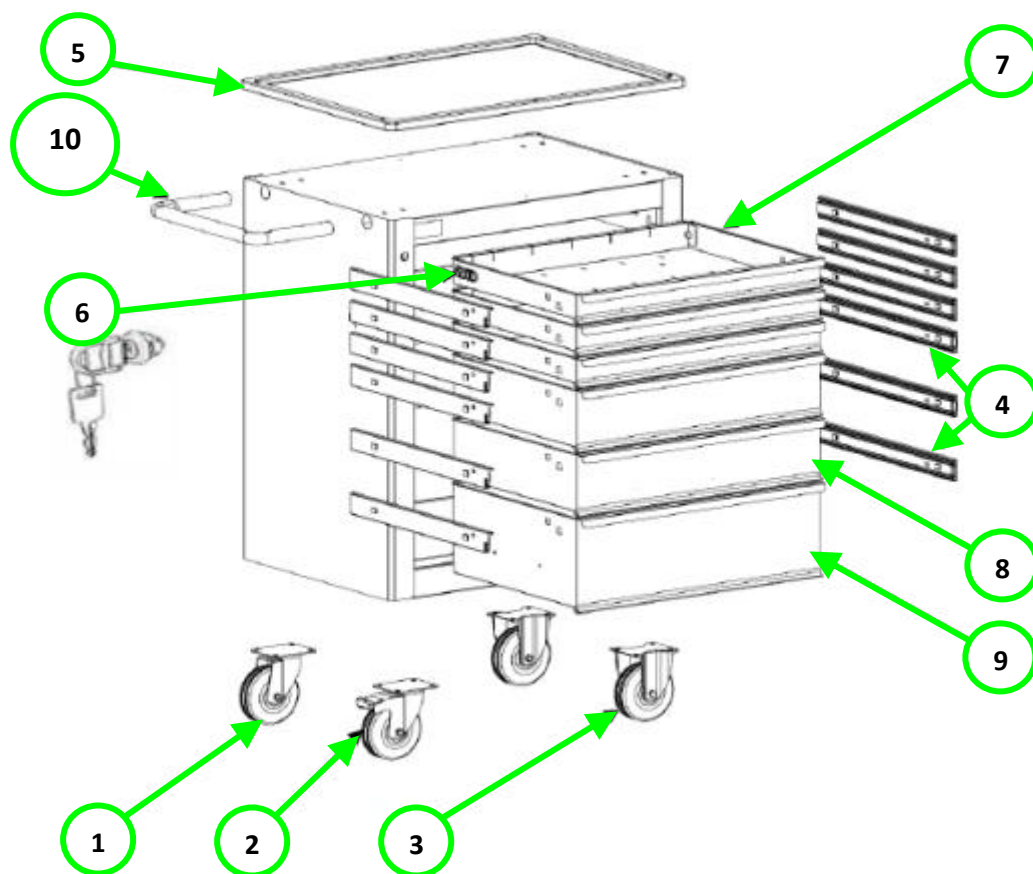

USAG 520 SX

Carrello SPEEDY (vuoti)

SPEEDY roller cabinet (empty)

○	CODICE / CODE	DESCRIZIONE	DESCRIPTION
1	Q519092	RUOTA PIVOTTANTE	SWIVEL WHEEL
2	Q519093	RUOTA PIVOTTANTE + FRENO	SWIVEL WHEEL + BRAKE
3	Q519091	RUOTA FISSA	FIXED WHEEL
4	Q519512	COPPIA GUIDE	PAIR OF SLIDES
5	ROLLXL-01	PIANO DI LAVORO	WORKTOP
6	Q519070	SERRATURA	LOCK
7	ROLLXL-02G	CASSETTO h 60	DRAWER h 60
8	ROLLXL-03R	CASSETTO h 130	DRAWER h 130
9	ROLLXL-04R	CASSETTO h 270	DRAWER h 270
10	ROLLXL-05	MANIGLIA	HANDLE