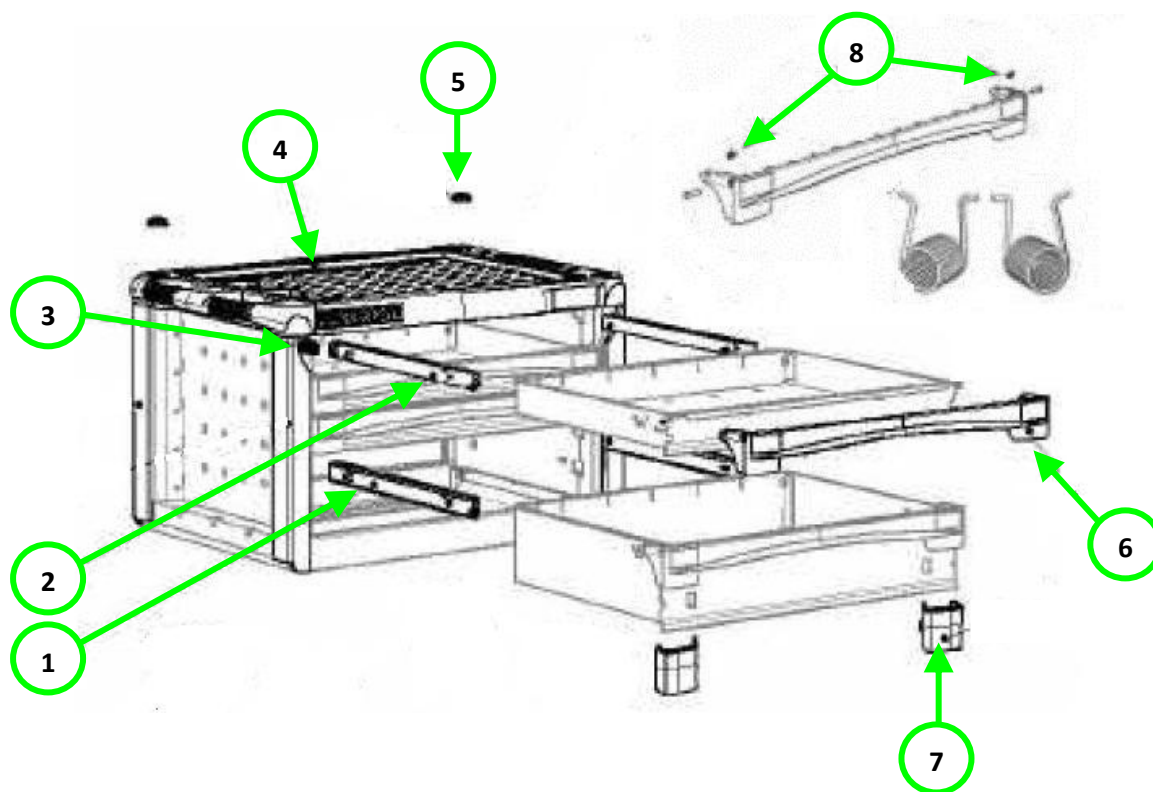

## USAG 522 RX

Cassettiera RACING

RACING roller cabinet

○	CODICE / CODE	DESCRIZIONE	DESCRIPTION
1	Q519483	COPPIA GUIDE	PAIR OF SLIDES
2	Q519482	COPPIA GUIDE	PAIR OF SLIDES
3	Q519070	SERRATURA	LOCK
4	Q519485	PIANO DI LAVORO	WORKTOP
5	Q519486	TAPPO	CAP
6	Q519488	MANIGLIA + 2 PERNI	HANDLE + 2 PIN
7	Q519489	COPPIA FRONTALINO	PAIR OF FRONTAL PAIR
8	Q519490	COPPIA MOLLE	PAIR OF SPRING