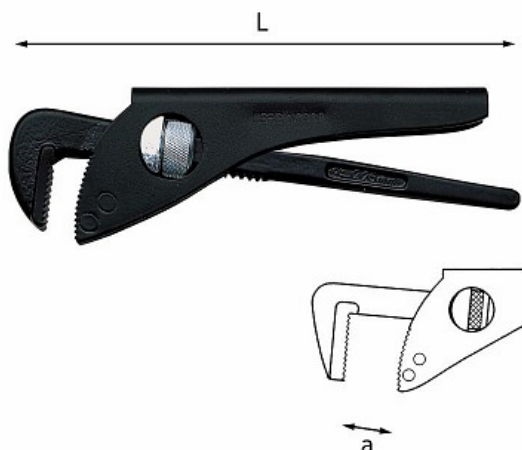

GIRATUBI MODELLO LEGGERO CON GANASCE A 90°

308

- Acciaio al Carbonio
- Esecuzione verniciata

Dettagli famiglia

Codice	L mm	② Capacità tubo	a mm	🔑 Q.tà x conf.	Prezzo listino
U03080001	175	1	45	5	€ 32.30
U03080002	225	1 ½	60	5	€ 36.50
U03080003	275	1 ¾	75	5	€ 44.80
U03080004	305	2	85	2	€ 50.00
U03080005	360	3	100	2	€ 88.00