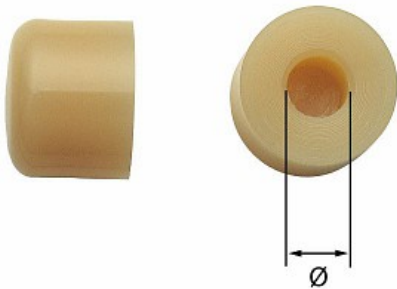

RICAMBIO COPPIA TASSELLI

376 B

- Per mazzuole 376 22+60 e 377/35

Dettagli famiglia

Codice	Ø tassello mm	Ø foro mm	 Q.tà x conf.	Prezzo listino
U03760201	22	10	5	€ 3.15
U03760202	28	12	5	€ 3.55
U03760203	35	14,5	5	€ 4.20
U03760204	42	17	5	€ 5.50
U03760205	50	18,5	5	€ 8.25
U03760206	60	22	5	€ 12.10