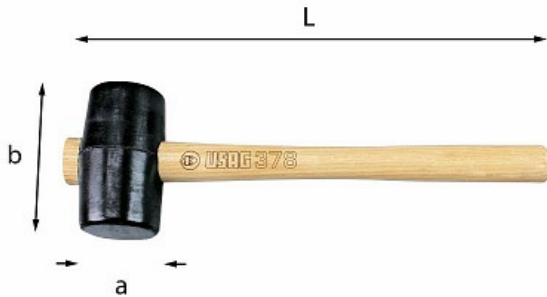

## MAZZUOLE

### 378

- Modello a doppia testa bombata in gomma dura
- Manico in frassino

### Dettagli famiglia

Codice	a mm	b mm	L mm	Q.tà x conf.	Prezzo listino
U03780004	55	90	320	2	€ 8.95
U03780005	60	110	330	2	€ 13.60
U03780006	70	115	330	2	€ 18.30

Stanley Black & Decker Italia S.r.l.

Sede legale: Via Energy Park 6 - 20871 Vimercate (MB)  
 Sede operativa: Via Volta 3 - 21020 Monvalle (VA) Italia  
 Partita IVA e C.F.: 03225990138