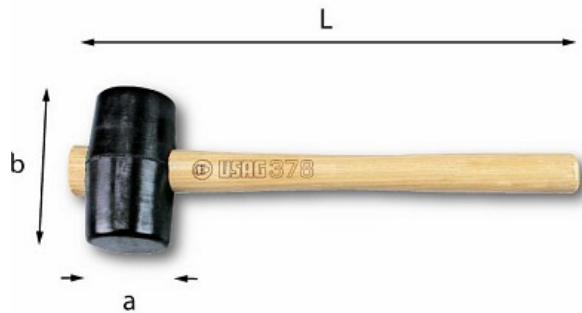

MAZZUOLE

378

- Modello a doppia testa bombata in gomma dura
- Manico in frassino

Dettagli famiglia

Codice	a mm	b mm	L mm	 Q.tà x conf.	Prezzo listino
U03780004	50	90	300	2	€ 7.19
U03780005	60	115	330	2	€ 10.90
U03780006	70	125	380	2	€ 14.70