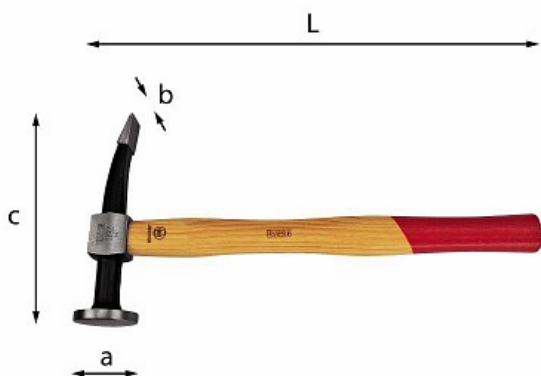

MARTELLO A TESTA TONDA PIANA E PENNA CURVA

392

- Manico in hickory

Dettagli famiglia

Codice	L mm	a mm	b mm	c mm	Q.tà x conf.	Prezzo listino
U03920001	290	40	19	140	1	€ 26.39

Serie / Configurazioni

Articoli

423 N17 - Assortimento per carrozzeria (17 pz)