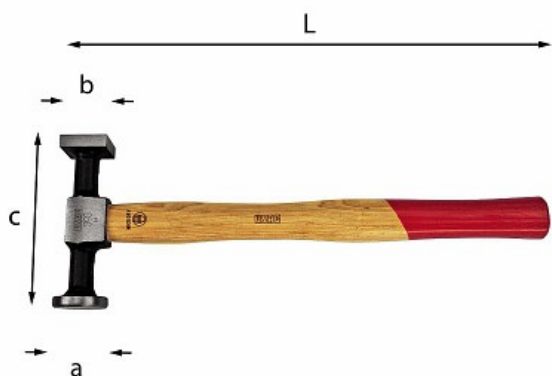

MARTELLO A TESTE PIANA TONDA E QUADRA

393

- Manico in hickory

Dettagli famiglia

Codice	L mm	a mm	b mm	c mm	Q.tà x conf.	Prezzo listino
U03930001	290	32	28	104	1	€ 29.70

Serie / Configurazioni

Articoli

423 N16 - Assortimento per carrozzeria (16 pz)