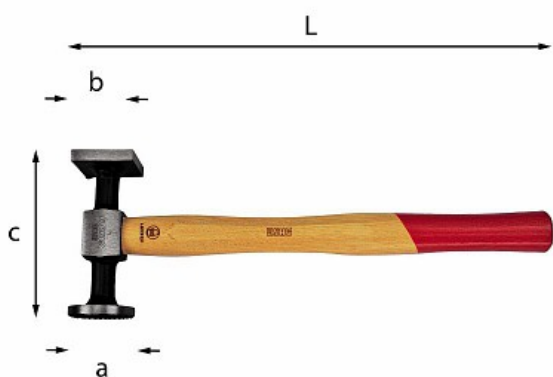

MARTELLI A TESTE PIANE TONDA ZIGRINATA E QUADRA LISCIA

393 ZG

- Manico in hickory

Dettagli famiglia

Codice	L mm	a mm	b mm	c mm	Q.tà x conf.	Prezzo listino
U03930101	290	32	28	104	1	€ 31.48
U03930102	290	40	38	99	1	€ 34.13