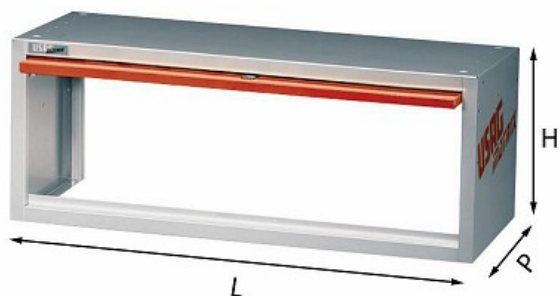

BASE

5002 A2N

- Modello aperto per passaruota
- Antina ribaltabile a scomparsa con chiusura a serratura
- Altezza utile interna 325 mm

Dettagli famiglia

Codice	LxPxH mm	 Peso kg	 Q.tà x conf.	Prezzo listino
U50020004	990x375x382	15,2	1	€ 275.00

Serie / Configurazioni

Articoli

5006 E14 - Assortimento lato destro

5006 E15 - Assortimento lato sinistro

Stanley Black & Decker Italia S.r.l.

Sede legale: Via Energy Park 6 - 20871 Vimercate (MB)
Sede operativa: Via Volta 3 - 21020 Monvalle (VA) Italia
Partita IVA e C.F.: 03225990138