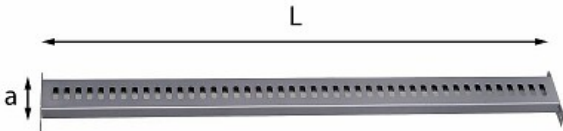

BARRA VALIGIE

5002 EB

- Barra per portavaligie 5002 E2
- Possibilità di utilizzo anche con i montanti 5003 MD-ME-MF
- Struttura in acciaio

Dettagli famiglia

Codice	L mm	a mm	 Peso kg	 Q.tà x conf.	Prezzo listino
U50020035Q	930	130	1,8	1	€ 32.60