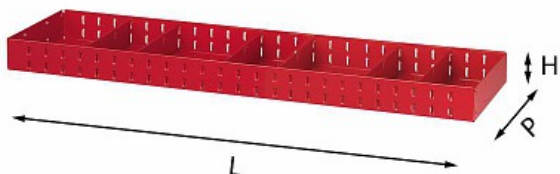

RIPIANO

5003 RC2

- Ripiano con 6 divisori amovibili
- Da abbinare ai montanti della serie 5003 ME
- Fornito con tappetino di gomma antiscivolo

Dettagli famiglia

Codice	LxPxH mm	 Peso kg	 Q.tà x conf.	Prezzo listino
U50030032	1425x375x90	10,5	1	€ 129.32

Serie / Configurazioni

Articoli

5006 C2 - Assortimento lato sinistro

Stanley Black & Decker Italia S.r.l.

Sede legale: Via Energy Park 6 - 20871 Vimercate (MB)
Sede operativa: Via Volta 3 - 21020 Monvalle (VA) Italia
Partita IVA e C.F.: 03225990138