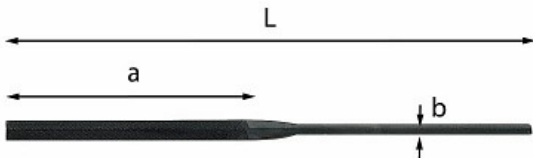

LIMA AD AGO A DOPPIO COLTELLO

991 D

UNI 5669

- Taglio mezzo dolce

Dettagli famiglia

Codice	L mm	a mm	b mm	Q.tà x conf.	Prezzo listino
U09910004	160	80	3,5	5	€ 6.65

Serie / Configurazioni

Articoli