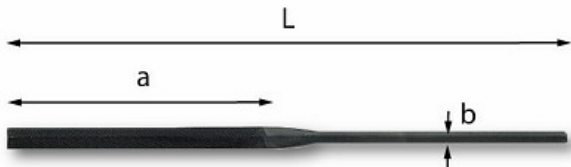

## LIMA AD AGO A DOPPIO COLTELLO

### 991 D

UNI 5669

- Taglio mezzo dolce

### Dettagli famiglia

Codice	L mm	a mm	b mm	 Q.tà x conf.	Prezzo listino
U09910004	160	80	3,5	5	€ 5.52