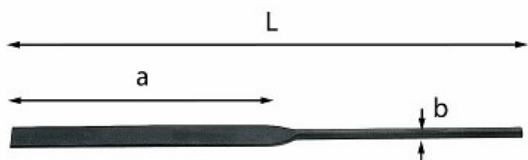

## LIMA AD AGO PIATTA A BORDI TONDI

### 991 G

UNI 5669

- Taglio mezzo dolce

### Dettagli famiglia

Codice	L mm	a mm	b mm	Q.tà x conf.	Prezzo listino
U09910007	160	80	3,5	5	€ 6.65