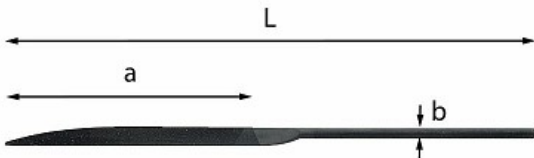

LIMA AD AGO A COLTELLO

991 K

UNI 5670

- Taglio mezzo dolce

Dettagli famiglia

Codice	L mm	a mm	b mm	Q.tà x conf.	Prezzo listino
U09910012	160	80	3,5	5	€ 6.65

Serie / Configurazioni

Articoli