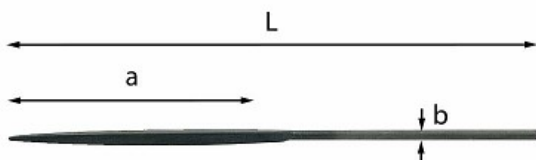

LIMA AD AGO A BARRETTA

991 L

UNI 5670

- Taglio mezzo dolce

Dettagli famiglia

Codice	L mm	a mm	b mm	 Q.tà x conf.	Prezzo listino
U09910013	160	80	3,5	5	€ 6.65

Serie / Configurazioni

Articoli