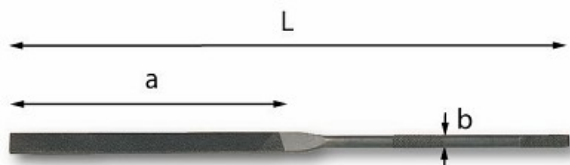

LIMA AD AGO PIATTA A BORDI PIANI

991 A

UNI 5669

- Taglio mezzo dolce

Dettagli famiglia

Codice	L mm	a mm	b mm	Q.tà x conf.	Prezzo listino
U09910001	160	80	3,5	5	€ 5.62

Serie / Configurazioni

Articoli