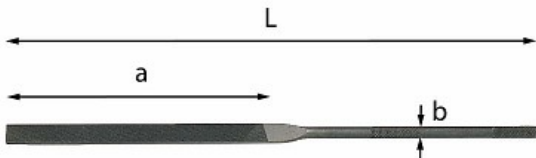

LIMA AD AGO PIATTA A BORDI PIANI

991 A

UNI 5669

- Taglio mezzo dolce

Dettagli famiglia

Codice	L mm	a mm	b mm	Q.tà x conf.	Prezzo listino
U09910001	160	80	3,5	5	€ 6.65

Serie / Configurazioni

Articoli

496 H - Assortimento ELETTRONICA (94 pz)

991 SE12 - Serie di 12 lime ad ago

Stanley Black & Decker Italia S.r.l.

Sede legale: Via Energy Park 6 - 20871 Vimercate (MB)
Sede operativa: Via Volta 3 - 21020 Monvalle (VA) Italia
Partita IVA e C.F.: 03225990138