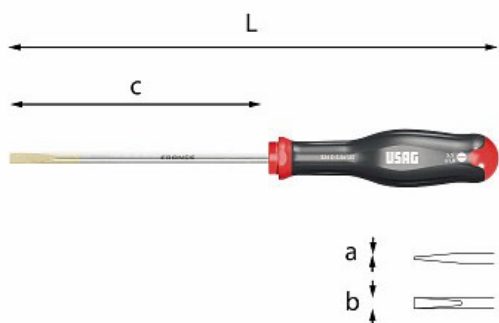

### 324 D

ISO 2380

- Per la manovra di grani o viti incassate
- Punta zincata che garantisce un'elevata resistenza all'usura ed alla corrosione
- Lama in acciaio al Cromo Silicio Vanadio per un'ottima resistenza alla flessione
- Impugnatura ergonomica trimateriale con rivestimento soft grip, resistente ad oli ed agenti chimici
- Codice colore sull'impugnatura per distinguere le diverse impronte

### Dettagli famiglia

Codice	axbxc mm	L mm	Misura impugnatura	🔧 Q.tà x conf.	Prezzo listino
U03240425	0,4x2x75	169	M0	5	€ 4.75
U03240426	0,4x2,5x50	144	M0	5	€ 4.85
U03240427	0,5x3x75	169	M0	5	€ 5.15
U03240428	0,6x3,5x100	204	M1	5	€ 5.70
U03240429	0,8x4x100	204	M1	5	€ 6.40
U03240430	0,8x4x150	254	M1	5	€ 7.20
U03240431	1x5,5x125	234	M2	5	€ 7.90
U03240432	1x5,5x150	259	M2	5	€ 8.20
U03240433	1,2x6,5x150	270	M3	5	€ 9.40