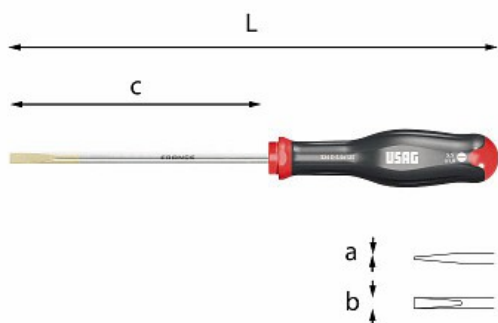

GIRAVITI PER VITI CON INTAGLIO

324 D

ISO 2380

- Per la manovra di grani o viti incassate
- Punta zincata che garantisce un'elevata resistenza all'usura ed alla corrosione
- Lama in acciaio al Cromo Silicio Vanadio per un'ottima resistenza alla flessione
- Impugnatura ergonomica trimateriale con rivestimento soft grip, resistente ad oli ed agenti chimici
- Codice colore sull'impugnatura per distinguere le diverse impronte

Dettagli famiglia

Codice	axbxc mm	L mm	Misura impugnatura	☞ Q.tà x conf.	Prezzo listino
U03240425	0,4x2x75	169	M0	5	€ 4.75
U03240426	0,4x2,5x50	144	M0	5	€ 4.85
U03240427	0,5x3x75	169	M0	5	€ 5.15
U03240428	0,6x3,5x100	204	M1	5	€ 5.70
U03240429	0,8x4x100	204	M1	5	€ 6.40
U03240430	0,8x4x150	254	M1	5	€ 7.20
U03240431	1x5,5x125	234	M2	5	€ 7.90
U03240432	1x5,5x150	259	M2	5	€ 8.20
U03240433	1,2x6,5x150	270	M3	5	€ 9.40