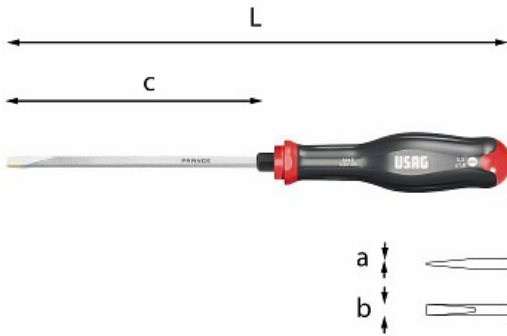

GIRAVITI PER VITI CON INTAGLIO

324 E

ISO 2380

- Modello con esagono di manovra e lama esagonale per serraggi potenti anche con l'aiuto di chiavi di manovra
- Punta zincata che garantisce un'elevata resistenza all'usura ed alla corrosione
- Lama in acciaio al Cromo Silicio Vanadio per un'ottima resistenza alla flessione
- Impugnatura ergonomica trimateriale con rivestimento soft grip, resistente ad oli ed agenti chimici
- Codice colore sull'impugnatura per distinguere le diverse impronte

Dettagli famiglia

Codice	axbxc mm	L mm	Esagono di manovra mm	Misura impugnatura	Q.tà x conf.	Prezzo listino
U03240505	1x5,5x125	234	8	M2	1	€ 9.12
U03240506	1,2x6,5x150	270	10	M3	1	€ 12.19
U03240507	1,2x8x175	300	11	M4	1	€ 12.72
U03240508	1,6x8x175	300	12	M4	1	€ 13.57
U03240509	1,6x10x175	300	14	M4	1	€ 17.81
U03240510	2x12x250	375	14	M4	1	€ 20.56