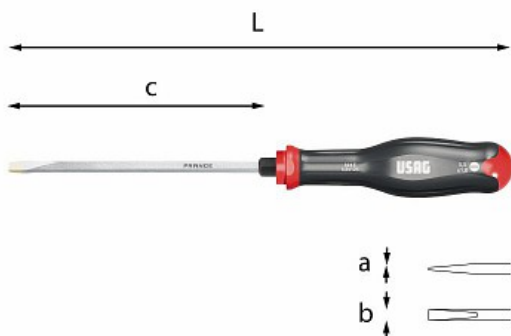

GIRAVITI PER VITI CON INTAGLIO

324 E

ISO 2380

- Modello con esagono di manovra e lama esagonale per serraggi potenti anche con l'aiuto di chiavi di manovra
- Punta zincata che garantisce un'elevata resistenza all'usura ed alla corrosione
- Lama in acciaio al Cromo Silicio Vanadio per un'ottima resistenza alla flessione
- Impugnatura ergonomica trimateriale con rivestimento soft grip, resistente ad oli ed agenti chimici
- Codice colore sull'impugnatura per distinguere le diverse impronte

Dettagli famiglia

Codice	axbxc mm	L mm	Esagono di manovra mm	Misura impugnatura	Q.tà x conf.	Prezzo listino
U03240505	1x5,5x125	234	8	M2	1	€ 9.40
U03240506	1,2x6,5x150	270	10	M3	1	€ 12.60
U03240507	1,2x8x175	300	11	M4	1	€ 13.10
U03240509	1,6x10x175	300	14	M4	1	€ 18.30
U03240510	2x12x250	375	14	M4	1	€ 21.20