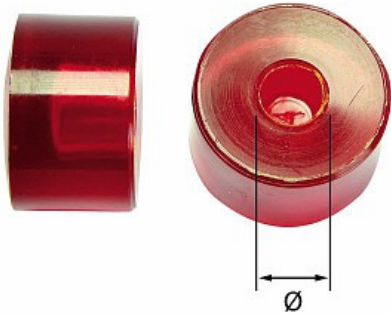

RICAMBIO COPPIA TASSELLI

376 FA

- Per mazzuole 376 F 25+50

Dettagli famiglia

Codice	Ø tassello mm	Ø foro mm	Q.tà x conf.	Prezzo listino
U03760012Q	25	9,3	5	€ 3.60
U03760013Q	32	11,3	5	€ 5.40
U03760014Q	40	13,3	5	€ 10.80
U03760015Q	50	16,3	5	€ 15.20