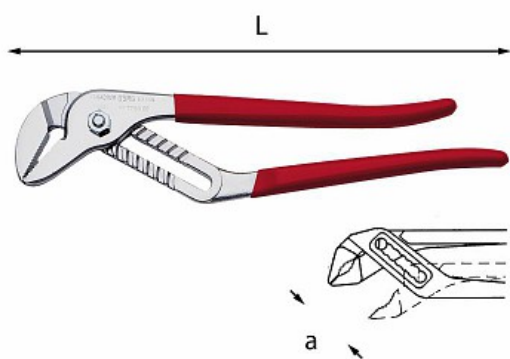

# PINZA REGOLABILE A CERNIERA SOVRAPPOSTA E CREMAGLIERA

**179 L**

ISO 8976

- Modello regolabile a 11 posizioni
- Manici rivestiti con guaina in PVC
- Corpo in acciaio speciale altamente legato al Cromo Vanadio
- Esecuzione cromata

## Dettagli famiglia

Codice	L mm	a mm	 Q.tà x conf.	Prezzo listino
U01790102	400	90	1	€ 65.00

Stanley Black & Decker Italia S.r.l.

Sede legale: Via Energy Park 6 - 20871 Vimercate (MB)  
Sede operativa: Via Volta 3 - 21020 Monvalle (VA) Italia  
Partita IVA e C.F.: 03225990138