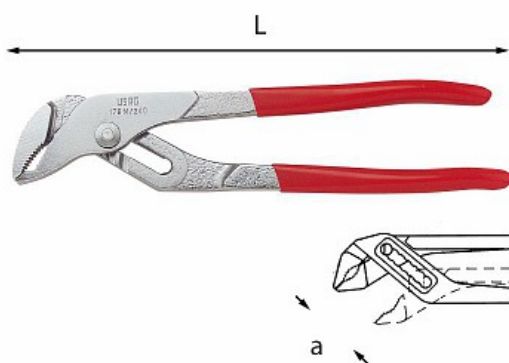

PINZA REGOLABILE A CERNIERA SOVRAPPOSTA E CREMAGLIERA

179 N

ISO 8976

- Modello regolabile a 5 posizioni
- Manici rivestiti con guaina in PVC
- Corpo in acciaio speciale altamente legato al Cromo Vanadio
- Esecuzione cromata

Dettagli famiglia

Codice	L mm	a mm	 Q.tà x conf.	Prezzo listino
U01790024	240	42	5	€ 39.50

Stanley Black & Decker Italia S.r.l.

Sede legale: Via Energy Park 6 - 20871 Vimercate (MB)
Sede operativa: Via Volta 3 - 21020 Monvalle (VA) Italia
Partita IVA e C.F.: 03225990138