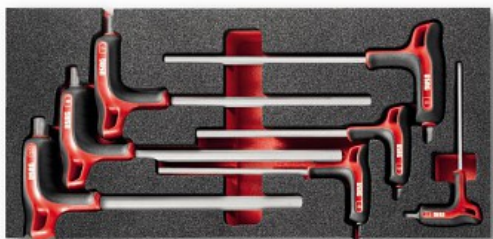

MODULO IN SPUGNA BICOLORE ASSORTITO (7 PZ)

519 M 280HA

NEW! PROMO

Dettagli famiglia

Codice	LxPxH mm	Q.tà x conf.	Prezzo listino	Prezzo scontato
U05190945	415x188x45	1	€ 68.40	€ 52.00

Composizione

Articolo	Pezzi	Misure
 280 HA - Chiave maschio esagonale piegate con impugnatura	7	3-4-5-6-7-8-10
 519 M 280HAV - Modulo in spugna bicolore vuoto	1	-