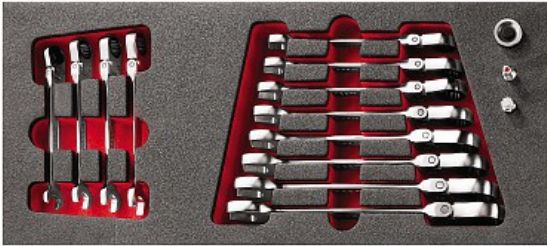

MODULO IN SPUGNA BICOLORE ASSORTITO (15 PZ)

519 M 285KF

PROMO

Dettagli famiglia

Codice	LxPxH mm	Peso kg	Q.tà x conf.	Prezzo listino	Prezzo scontato
U05190964	415x188x45	1,5	1	€ 283.00	€ 198.00

Composizione

Articolo	Pezzi	Misure
285 KF - Chiavi combinate a cricchetto snodate	12	8-9-10-11-12-13-14-15-16-17-18-19
519 M 285KFV - Modulo in spugna bicolore vuoto	1	-

Stanley Black & Decker Italia S.r.l.

Sede legale: Via Energy Park 6 - 20871 Vimercate (MB)
Sede operativa: Via Volta 3 - 21020 Monvalle (VA) Italia
Partita IVA e C.F.: 03225990138

StanleyBlack&Decker

Società a Socio Unico soggetta a coord. e controllo da parte di Stanley Black & Decker, Inc.
Capitale Sociale I.V. € 12.000.000