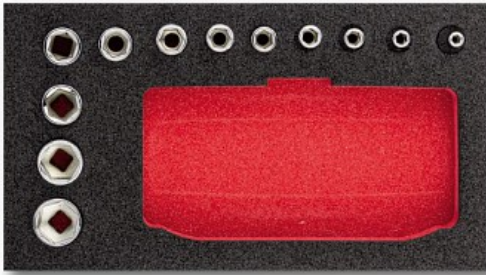

MODULO IN SPUGNA BICOLORE ASSORTITO (12 PZ)

519 M 235AP

NEW!

Dettagli famiglia

Codice	LxPxH mm	Q.tà x conf.	Prezzo listino
U05190970	188x104x45	1	€ 50.68

Composizione

Articolo	Pezzi	Misure
 235 1/4 EPN - Chiavi a bussola in pollici con bocca esagonale	12	1/8-5/32-3/16-7/32-1/4-9/32-5/16-11/32-3/8-7/16-1/2-9/16
 519 M 235APV - Modulo in spugna bicolore vuoto	1	-