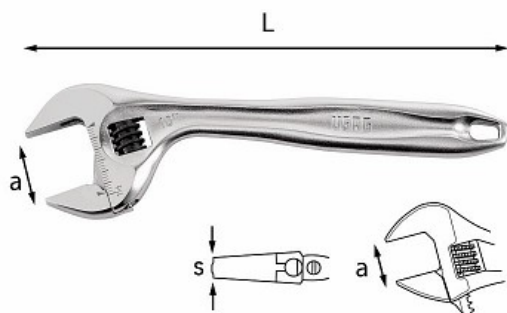

CHIAVI A RULLINO CON REGOLAZIONE RAPIDA

294 AD

ASME B107.100

PROMO

- Si regola rapidamente arretrando il rullino
- Grande capacità: apertura 20% rispetto allo standard
- Doppia scala graduata: millimetri e pollici
- Testa inclinata di 22°
- Rullino in acciaio
- Asola di aggancio
- Finitura cromata

Dettagli famiglia

Codice	L mm	s mm	a mm	 Q.tà x conf.	Prezzo listino	Prezzo scontato
U02940011	110 - 4"	9,4	17	5	€ 19.30	€ 13.50
U02940012	150 - 6"	11,4	23	5	€ 20.30	€ 14.20
U02940013	200 - 8"	14,2	33	5	€ 24.20	€ 17.00
U02940014	250 - 10"	16,3	38	5	€ 30.70	€ 21.50
U02940015	300 - 12"	18,5	41	5	€ 40.40	€ 28.30
U02940016	380 - 15"	20,4	50	1	€ 74.00	€ 52.00
U02940017	460 - 18"	22,6	63	1	€ 122.00	€ 85.50