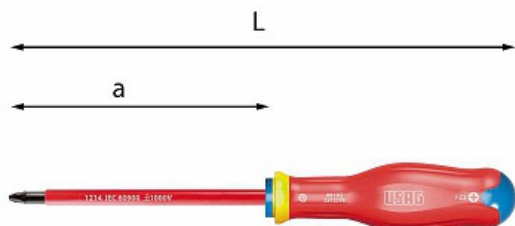

GIRAVITI PER VITI CON IMPRONTA A CROCE POZIDRIV® - SUPADRIV® 1000 V

091 PZ

ISO 8764 EN 60900

- Lama in acciaio caricato al Silicio, Manganese e Molibdeno con esecuzione fosfatata
- Impugnatura ergonomica trimateriale isolata con rivestimento soft grip, resistente ad olii ed agenti chimici
- Codice colore sull'impugnatura per distinguere le diverse impronte
- Ogni giravite è testato secondo la normativa europea EN 60900 per garantire il lavoro in sicurezza
- Certificazione IMQ

Dettagli famiglia

Codice	n°xa	L mm	Misura impugnatura	 Q.tà x conf.	Prezzo listino
U00910040	0x75	179	M1	1	€ 7.69
U00910042	1x100	209	M2	1	€ 9.59
U00910044	2x125	245	M3	1	€ 11.77
U00910046	3x150	275	M4	1	€ 15.37