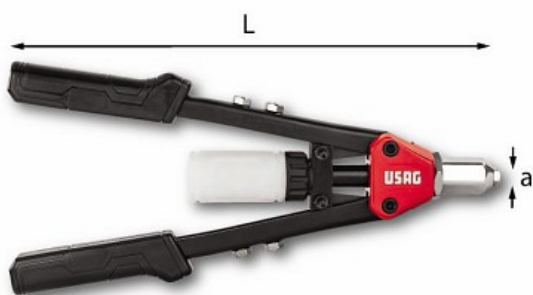

## RIVETTATRICE DIRITTA COMPATTA

### 995 LA

NEW! PROMO

- Modello compatto con la stessa capacità di una rivettrice lunga standard
- Il sistema di leve interno riduce lo sforzo dell'operatore
- Adatta a rivetti in alluminio ed acciaio
- 5 testine intercambiabili
- Serbatoio amovibile per recupero steli
- Corpo in lega leggera
- Manici in materiale plastico

### Dettagli famiglia

Codice	Capacità min-max Ø mm	L mm	 Q.tà x conf.	Prezzo listino	Prezzo scontato
U09950004	2,4-6,4	330	1	€ 53.50	€ 37.00

Stanley Black & Decker Italia S.r.l.

Sede legale: Via Energy Park 6 - 20871 Vimercate (MB)  
Sede operativa: Via Volta 3 - 21020 Monvalle (VA) Italia  
Partita IVA e C.F.: 03225990138