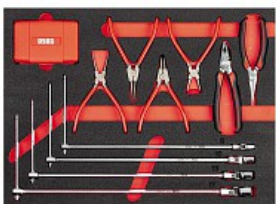

ASSORTIMENTO AUTORIPARAZIONE - 3 CASSETTI (155 PZ)

495 MAA

PROMO

- Fornito con moduli in spugna bicolore

Dettagli famiglia

Codice	Q.tà x conf.	Prezzo listino	Prezzo scontato
U04950627	1	€ 1.456.00	€ 809.00

Composizione

Articolo	Pezzi	Misure
 519 M 613AEA - Modulo in spugna bicolore assortito (46 pz)	46	-
 519 M 612CLA - Modulo in spugna bicolore assortito (35 pz)	35	-

Stanley Black & Decker Italia S.r.l.

Sede legale: Via Energy Park 6 - 20871 Vimercate (MB)
 Sede operativa: Via Volta 3 - 21020 Monvalle (VA) Italia
 Partita IVA e C.F.: 03225990138

StanleyBlack&Decker

Società a Socio Unico soggetta a coord. e controllo da parte di Stanley Black & Decker, Inc.
 Capitale Sociale I.V. € 12.000.000

Articolo	Pezzi	Misure
	519 M 285A1 - Modulo in spugna bicolore assortito (17 pz)	17
	519 M 324H - Modulo in spugna bicolore assortito (8 pz)	7
	519 M 324STX - Modulo in spugna bicolore assortito (7 pz)	8
	519 M 276C - Modulo in spugna bicolore assortito (42 pz)	42

Serie / Configurazioni

Articoli

	516 ST6MA - Carrello START con assortimento AUTORIPARAZIONE 495 MAA (155 pz)
	516 ST6NMA - Carrello START con assortimento AUTORIPARAZIONE 495 MAA (155 pz)
	519 RS6/3MA - Carrello RACING con assortimento AUTORIPARAZIONE 495 MAA (155 pz)
	519 RS6/3NMA - Carrello RACING con assortimento AUTORIPARAZIONE 495 MAA (155 pz)