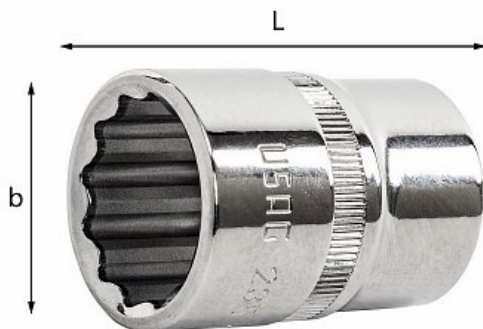

CHIAVI A BUSSOLA IN POLLICI CON BOCCA POLIGONALE

235 1/2 PN

ISO 1174-1

- Acciaio speciale altamente legato al Cromo Molibdeno
- Esecuzione cromata

Dettagli famiglia

Codice	🔸 Bocca poligonale "	b mm	L mm	🔧 Q.tà x conf.	Prezzo listino
U02352053	3/8	14,7	36	2	€ 6.95
U02352054	7/16	16,5	36	2	€ 6.95
U02352055	1/2	18,9	36	2	€ 6.95
U02352057	9/16	20,2	36	2	€ 7.25
U02352059	5/8	22,6	36	2	€ 7.55
U02352061	11/16	24,6	36	2	€ 8.50
U02352062	3/4	27	36	2	€ 8.50
U02352064	13/16	28,6	38	2	€ 9.50
U02352065	7/8	30,4	38	2	€ 9.50
U02352067	15/16	32,7	38	2	€ 10.40

Codice	 Bocca poligonale "	b mm	L mm	 Q.tà x conf.	Prezzo listino
U02352068	1	34,7	38	2	€ 11.00
U02352069	1 1/16	36,6	44	2	€ 11.00
U02352070	1 1/8	38,7	44	2	€ 11.00
U02352071	1 3/16	40,4	44	2	€ 11.90
U02352072	1 1/4	42,5	44	2	€ 12.00

Serie / Configurazioni

Articoli

519 M 235CP - Modulo in spugna bicolore assortito (15 pz)

519 M 612MPA - Modulo in spugna bicolore assortito (35 pz)

519 M 612MPB - Modulo in spugna bicolore assortito (35 pz)