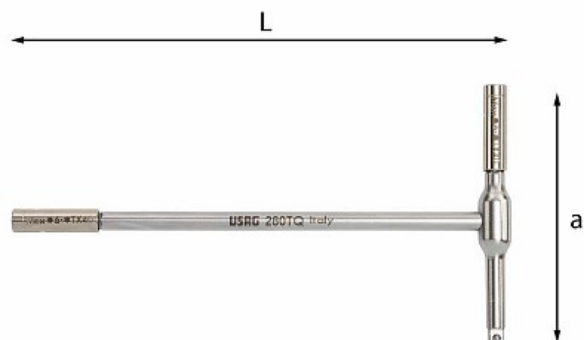

CHIAVE A T PORTAINSERTI

280 TQ

NEW! PROMO

- Doppio portainseriti esagonale magnetico da 1/4"
- Capacità massima del portainseriti: inserto per viti esagonali incassate misura 6 mm oppure viti TORX® misura T40
- Estremità con quadro portabussole da 1/4"
- Acciaio speciale altamente legato al Cromo Vanadio
- Esecuzione cromata

Dettagli famiglia

Codice	L mm	a mm	Q.tà x conf.	Prezzo listino	Prezzo scontato
U02800800	210	110	1	€ 37.00	€ 25.90

Stanley Black & Decker Italia S.r.l.

Sede legale: Via Energy Park 6 - 20871 Vimercate (MB)
Sede operativa: Via Volta 3 - 21020 Monvalle (VA) Italia
Partita IVA e C.F.: 03225990138