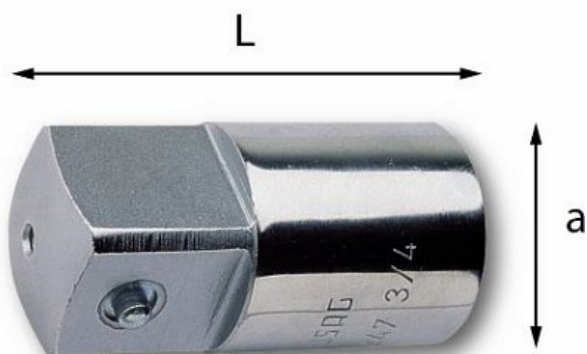

RACCORDO AUMENTATORE

247 1/4

UNI-ISO 3316 DIN 3123

- Acciaio speciale altamente legato al Cromo Vanadio
- Esecuzione cromata

Dettagli famiglia

Codice	<input type="checkbox"/> Attacco quadro femmina "	<input checked="" type="checkbox"/> Attacco quadro maschio "	L mm	a mm	Q.tà x conf.	Prezzo listino
U02470004	1/4	3/8	25	12	5	€ 5.53