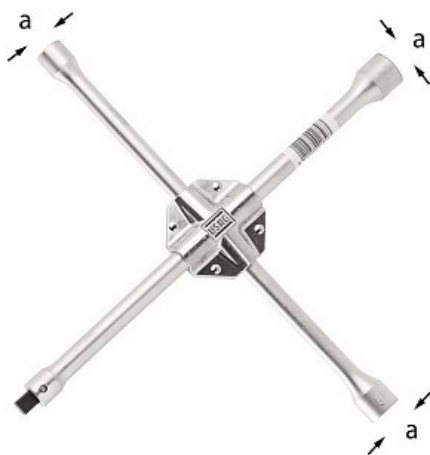

CHIAVI A CROCE PER DADI RUOTE (VEICOLI INDUSTRIALI)

272 CA

ISO 691 ISO 1174-1

- Quadro maschio 3/4" intercambiabile
- Dimensioni: 700x700 mm

Dettagli famiglia

Codice	n°	Bocca esagonale mm	a Ø mm	Q.tà x conf.	Prezzo listino
U02720201	3	24x27x32x3/4"	36x39x46	1	€ 153.00

Ricambi / Accessori

Articoli

272 Q 1/2 - Ricambio quadro maschio

Stanley Black & Decker Italia S.r.l.

Sede legale: Via Energy Park 6 - 20871 Vimercate (MB)
Sede operativa: Via Volta 3 - 21020 Monvalle (VA) Italia
Partita IVA e C.F.: 03225990138