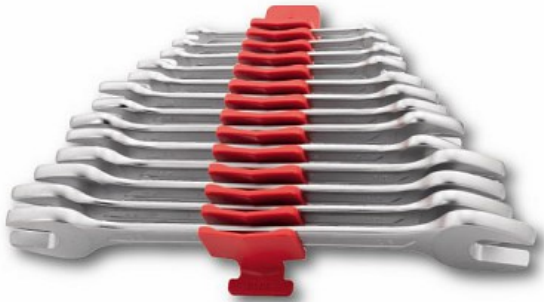

SERIE DI 13 CHIAVI A FORCHETTA DOPPIE

252 N/SR13

- Fornita con supporto di plastica
- Forchette inclinate di 15°
- Acciaio al Cromo Vanadio
- Esecuzione cromata

Dettagli famiglia

Codice	 Peso kg	 Q.tà x conf.	Prezzo listino
U02520864	2,8	1	€ 118.62

Composizione

Articolo	Pezzi	Misure
 252 N - Chiavi a forchetta doppia	13	6x7-8x9-10x11-12x13-14x15-16x17-18x19-20x22-21x23-24x26-25x28-27x29-30x32

Serie / Configurazioni

Stanley Black & Decker Italia S.r.l.