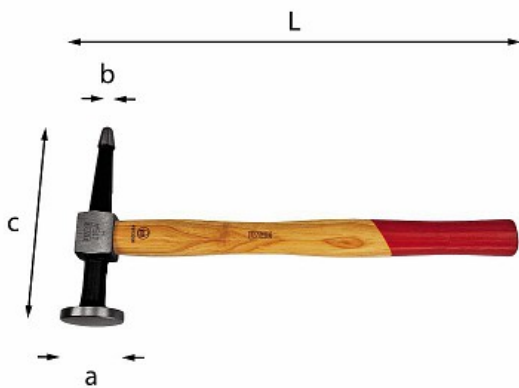

MARTELLO A TESTA TONDA PIANA E PENNA DIRITTA A PUNTA

415 A

- Manico in hickory

Dettagli famiglia

| Codice | L mm | a mm | b mm | c mm | Q.tà x conf. | Prezzo listino |
|-----------|------|------|------|------|--------------|----------------|
| U04150001 | 290 | 40 | 12 | 138 | 1 | € 26.82 |