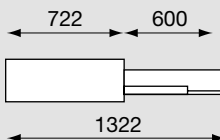

spessore mm	Cod.		€
40	U10211144	1	0,36

RMD TOP F

Piano di copertura

- Piano di copertura in tappeto di gomma millerighe
- Per modelli RMD 280
- Profondità 722 mm

spessore mm	Cod.		€
2	U10211109	1	19,30

Cassetti con guida telescopica