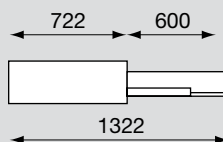

LxPxH mm	kg	Cod.		€
667x722x960	59	U10204387	1	674,00

RMD 280 ZA

Zoccolo

- Colore grigio chiaro simile al RAL 7042

LxPxH mm	kg	Cod.		€
667x670x82	5	U10204343	1	61,50

RMD TOP F

Piano di copertura

- Piano di copertura in tappeto di gomma millerighe
- Per modelli RMD 280
- Profondità 722 mm

L mm	spessore mm	Cod.		€
2000	2	U10211148	1	40,00

Cassetti con guida telescopica

Cassetto con guida telescopica ad estrazione totale portata kg 62

RMD 200

Divisori a croce

- Divisori a croce per cassetti 555x555 mm
- Composti da 6 pezzi