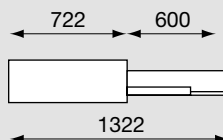

RMD 200 FRD2

Divisori trasversali

- Divisori trasversali per RMD 200 FRP
- Altezza 100 mm

L mm	Cod.	
98	U10211270	1
115	U10211271	1
149	U10211272	1
166	U10211273	1
249	U10211274	1